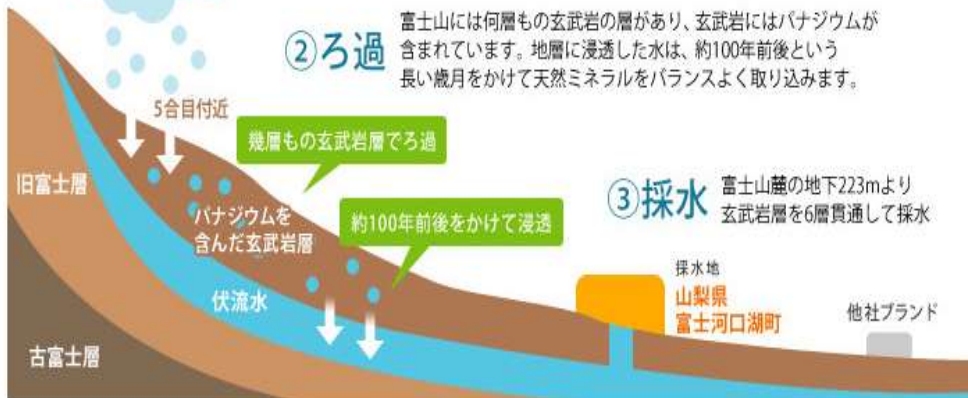

マーキュロップ「富士山の天然水」は富士山標高日本一！！
日本で一番“富士山に近い工場”から採水しています。

業界No.1の標高1030m
自然豊かな国立公園内から採水する
品質の確かな天然水です！

①降水 降り積もった雪がゆっくりと富士山に浸透します。

②ろ過

富士山には何層もの玄武岩の層があり、玄武岩にはバナジウムが含まれています。地層に浸透した水は、約100年前後という長い歳月をかけて天然ミネラルをバランスよく取り込みます。

③採水

富士山麓の地下223mより玄武岩層を6層貫通して採水

世界が認めた味と品質

モンドセレクション

iTQi

5年連続W受賞

武蔵ヒートベアーズ 限定

■天然水ボトル初回**3本**プレゼント！